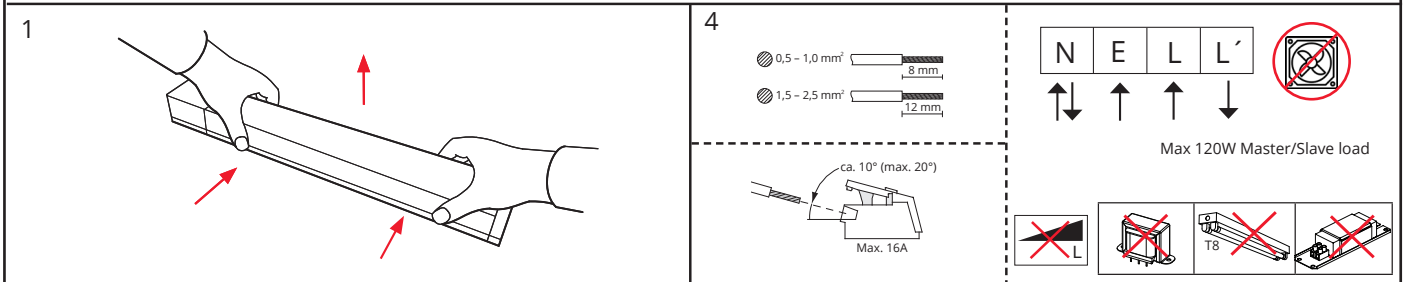

Prelude Square PIR + Outlet

220-240V, 50/60Hz

NO: Kan kun installeres og vedlikeholdes av en registrert installasjonsvirksomhet.
DK: Må kun installeres og vedlikeholdes af uddannet elektriker.
SE: Skall installeras och underhållas av behörig elektriker.
EN: Only to be installed and maintained by an authorized electrician.
FR: Doit être installé et maintenu par un électricien qualifié.
NL: Mag alleen geïnstalleerd en onderhouden worden door een bevoegde electricien.
DE: Dieses Produkt darf nur durch autorisiertes Personal (z.B. Elektro-Installateur) angeschlossen, in Betrieb genommen und gewartet werden.
FI: Asentaa ja huoltaa saa vain valtuutettu sähköasentaja

NO: Skru av strømmen før montering.
DK: Sluk for strømmen inden montering.
SE: Stäng av strømmen innan montering.
EN: Turn off power before installing.
FR: Couper le courant avant l'installation.
NL: Stroom uitschakelen voor u het toestel installeert.
DE: Vor Installationsarbeiten den Strom abschalten.
FI: Sammuta virta ennen kytkemistä