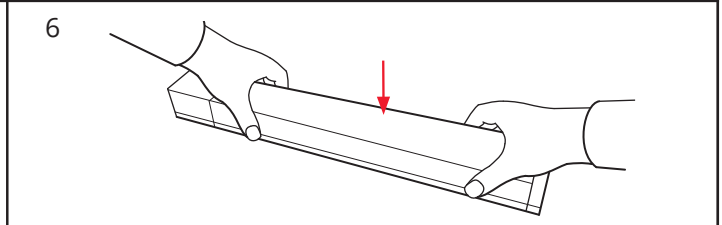

NORWAY
SG Armaturen AS
Skytterheia 25
N-4790 Lillesand

SWEDEN
SG Armaturen AB
Tel: +46 31 81 71 30
info@sg-ab.se
www.sg-ab.se

DENMARK
SG Armaturen A/S
Tel: +45 70 70 72 13
info@sg-as.dk
www.sg-as.dk

FRANCE
SG Lighting SA/NV
Tel: +33(0) 4 94 93 00 00
info.france@sglighting.fr
www.sglighting.net

GERMANY
SG Leuchten GmbH
Tel: +49 40 23 99 44 59
info@sg-leuchten.de
www.sg-leuchten.de

Tel: +47 37 50 03 00
firmapost@sg-as.no
www.sg-as.no

FINLAND
SG Armaturen Oy
Tel: +358 02 07 30 39 60
info@sg-oy.fi
www.sg-oy.fi

UNITED KINGDOM
SG Lighting LTD
Tel: +47 37 50 03 00
info@sglighting.co.uk
www.sglighting.co.uk

BENELUX
SG Lighting SA/NV
Tel: +32(0) 15 20 72 71
info.benelux@sglighting.net
www.sglighting.net

INTERNATIONAL
SG Lighting Co Ltd.
Tel: +86 769 88 49 20 88
cindy@sgdgc.com
www.sg-as.com