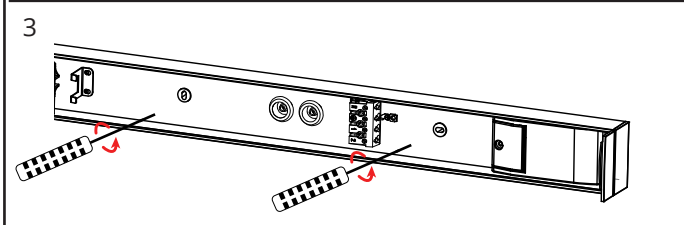

NORWAY
SG Armaturen AS
Skytterheia 25
N-4790 Lillesand

SWEDEN
SG Armaturen AB
Tel: +46 31 81 71 30
info@sg-ab.se
www.sg-ab.se

DENMARK
SG Armaturen A/S
Tel: +45 70 70 72 13
info@sg-as.dk
www.sg-as.dk

FRANCE
SG Lighting SA/NV
Tel: +33(0) 4 94 93 00 00
info.france@sglighting.fr
www.sglighting.net

GERMANY
SG Leuchten GmbH
Tel: +49 40 23 99 44 59
info@sg-leuchten.de
www.sg-leuchten.de

Tel: +47 37 50 03 00
firmapost@sg-as.no
www.sg-as.no

FINLAND
SG Armaturen Oy
Tel: +358 02 07 30 39 60
info@sg-oy.fi
www.sg-oy.fi

UNITED KINGDOM
SG Lighting LTD
Tel: +47 37 50 03 00
info@sglighting.co.uk
www.sglighting.co.uk

BENELUX
SG Lighting SA/NV
Tel: +32(0) 15 20 72 71
info.benelux@sglighting.net
www.sglighting.net

INTERNATIONAL
SG Lighting Co Ltd.
Tel: +86 769 88 49 20 88
cindy@sgdgc.com
www.sg-as.com