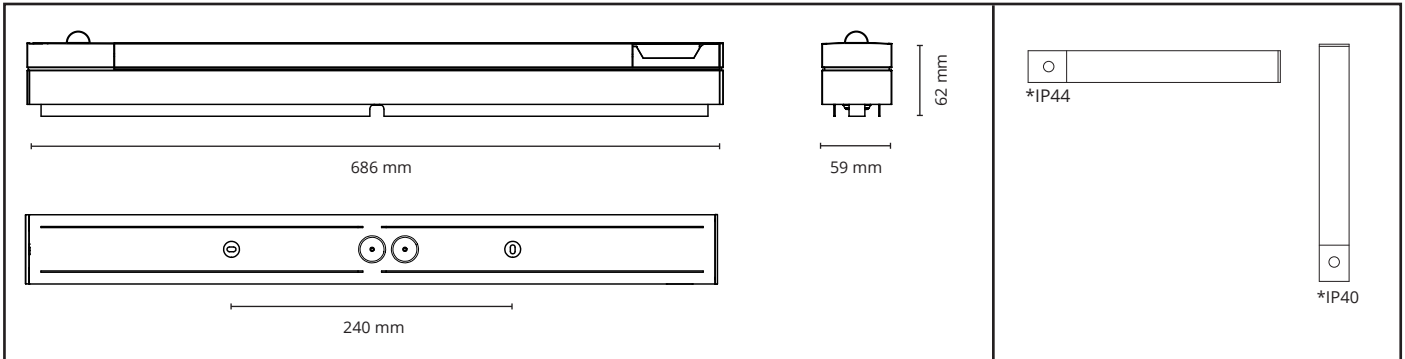

Prelude Square PIR + Outlet

220-240V, 50/60Hz

NO: Kan kun installeres og vedlikeholdes av en registrert installasjonsvirksomhet.
DK: Må kun installeres og vedlikeholdes af uddannet elektriker.
SE: Skall installeras och underhållas av behörig elektriker.
EN: Only to be installed and maintained by an authorized electrician.
FR: Doit être installé et maintenu par un électricien qualifié.
NL: Mag alleen geïnstalleerd en onderhouden worden door een bevoegde electricien.
DE: Dieses Produkt darf nur durch autorisiertes Personal (z.B. Elektro-Installateur) angeschlossen, in Betrieb genommen und gewartet werden.
FI: Asentaa ja huoltaa saa vain valtuutettu sähköasentaja