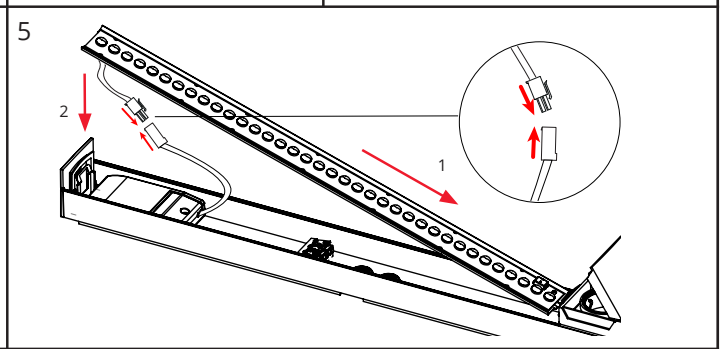

NORWAY
SG Armaturen AS
Skytterheia 25
N-4790 Lillesand

SWEDEN
SG Armaturen AB
Tel: +46 31 81 71 30
info@sg-ab.se
www.sg-ab.se

DENMARK
SG Armaturen A/S
Tel: +45 70 70 72 13
info@sg-as.dk
www.sg-as.dk

FRANCE
SG Lighting SA/NV
Tel: +33(0) 4 94 93 00 00
info.france@sglighting.fr
www.sglighting.net

GERMANY
SG Leuchten GmbH
Tel: +49 40 23 99 44 59
info@sg-leuchten.de
www.sg-leuchten.de

Tel: +47 37 50 03 00
firmapost@sg-as.no
www.sg-as.no

FINLAND
SG Armaturen Oy
Tel: +358 02 07 30 39 60
info@sg-oy.fi
www.sg-oy.fi

UNITED KINGDOM
SG Lighting LTD
Tel: +47 37 50 03 00
info@sglighting.co.uk
www.sglighting.co.uk

BENELUX
SG Lighting SA/NV
Tel: +32(0) 15 20 72 71
info.benelux@sglighting.net
www.sglighting.net

INTERNATIONAL
SG Lighting Co Ltd.
Tel: +86 769 88 49 20 88
cindy@sgdgc.com
www.sg-as.com