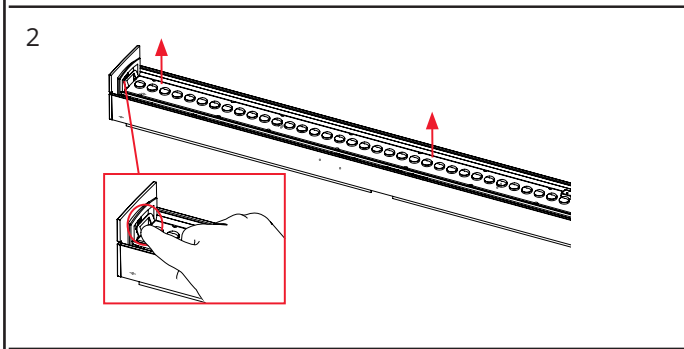

NORWAY
SG Armaturen AS
Skytterheia 25
N-4790 Lillesand

SWEDEN
SG Armaturen AB
Tel: +46 31 81 71 30
info@sg-ab.se
www.sg-ab.se

DENMARK
SG Armaturen A/S
Tel: +45 70 70 72 13
info@sg-as.dk
www.sg-as.dk

FRANCE
SG Lighting SA/NV
Tel: +33(0) 4 94 93 00 00
info.france@sglighting.fr
www.sglighting.net

GERMANY
SG Leuchten GmbH
Tel: +49 40 23 99 44 59
info@sg-leuchten.de
www.sg-leuchten.de

Tel: +47 37 50 03 00
firmapost@sg-as.no
www.sg-as.no

FINLAND
SG Armaturen Oy
Tel: +358 02 07 30 39 60
info@sg-oy.fi
www.sg-oy.fi

UNITED KINGDOM
SG Lighting LTD
Tel: +47 37 50 03 00
info@sglighting.co.uk
www.sglighting.co.uk

BENELUX
SG Lighting SA/NV
Tel: +32(0) 15 20 72 71
info.benelux@sglighting.net
www.sglighting.net

INTERNATIONAL
SG Lighting Co Ltd.
Tel: +86 769 88 49 20 88
cindy@sgdgc.com
www.sg-as.com